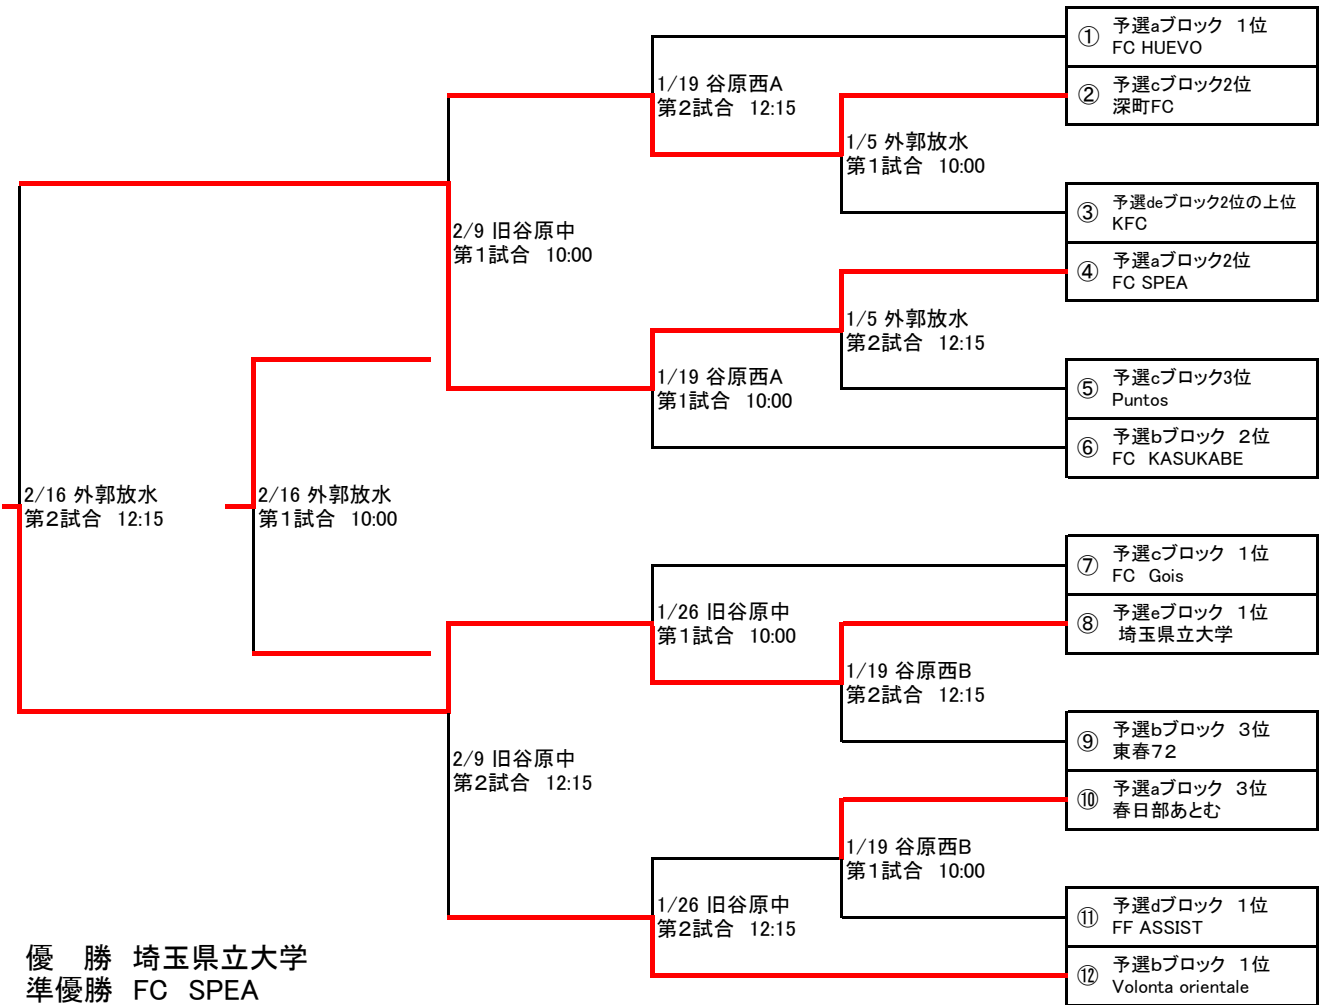

令和6年(2024年)度 春日部市 市民体育祭サッカー大会(一般の部)
決勝トーナメント

優勝 埼玉県立大学
準優勝 FC SPEA
第3位 深町FC

優勝チーム: 埼玉県立大学

令和6年（2024年）度 春日部市 市民体育祭サッカー大会（一般の部）

更新:

2025/2/16

節	月日	会場担当① 会場 会場担当②	K.O.	<ホーム>	結果	<アウェイ>	主審	副審担当	4th担当兼本部	備考	
予選L	11月3日	深町FC	10:00	Volonta orientale	12/15 に延期	東春7 2	派遣	Puntos	深町FC	深町FC	試合時間 40-10-40 ※再入場可
		大沼	12:00	Puntos		深町FC	派遣	FC HUEVO	春日部あとむ	春日部あとむ	
		東春7 2	14:00	FC HUEVO		春日部あとむ	派遣	Volonta orientale	東春7 2	東春7 2	
予選L	11月10日	FC HUEVO	10:00	FC Gois	5 - 0	Puntos	派遣	FC SPEA	FC HUEVO	FC HUEVO	試合時間 40-10-40 ※再入場可
		大沼	12:00	FC SPEA	0 不勝 5	FC HUEVO	派遣	FC Gois	Puntos	Puntos	
		Volonta orientale	10:00	埼玉県立大学	9 - 0	春日部SC	派遣	FC KASUKABE	Volonta orientale	Volonta orientale	
		外郭放水	12:00	FC KASUKABE	2 4PK5 2	Volonta orientale	派遣	埼玉県立大学	春日部SC	春日部SC	
予選L	11月24日	ネオ・バラ	10:00	フリース	0 - 3	埼玉県立大学	派遣	KFC	ネオ・バラ	ネオ・バラ	試合時間 40-10-40 ※再入場可
		大沼	12:00	KFC	5 不勝 0	ネオ・バラ	派遣	フリース	埼玉県立大学	埼玉県立大学	
予選L	12月1日	フリース	10:00	ネオ・バラ	0 不勝 5	FF ASSIST	派遣	春日部SC	フリース	フリース	試合時間 40-10-40 ※再入場可
		谷原西A	12:00	春日部SC	5 - 3	フリース	派遣	ネオ・バラ	FF ASSIST	FF ASSIST	
予選L	12月8日	FC Gois	10:00	春日部あとむ	0 - 1	FC SPEA	派遣	深町FC	FC Gois	FC Gois	試合時間 40-10-40 ※再入場可
		大沼	12:00	深町FC	0 - 6	FC Gois	派遣	春日部あとむ	FC SPEA	FC SPEA	
		KFC	10:00	東春7 2	2 - 4	FC KASUKABE	派遣	FF ASSIST	KFC	KFC	試合時間 40-10-40 ※再入場可
		旧谷原中	12:00	FF ASSIST	3 - 1	KFC	派遣	東春7 2	FC KASUKABE	FC KASUKABE	
予選L	12月15日	深町FC	10:00	Volonta orientale	3 - 0	東春7 2	派遣	Puntos	深町FC	深町FC	試合時間 40-10-40 ※再入場可
		外郭放水	12:00	Puntos	1 - 2	深町FC	派遣	FC HUEVO	春日部あとむ	春日部あとむ	
		東春7 2	14:00	FC HUEVO	2 - 1	春日部あとむ	派遣	Volonta orientale	東春7 2	東春7 2	
決勝T	1月5日	⑤Puntos	10:00	③KFC	1 - 3	②深町FC	派遣	④FC SPEA	⑤Puntos	⑤Puntos	試合時間 45-15-45 ※交代 7名 中5名
		外郭放水	12:15	④FC SPEA	3 - 1	⑤Puntos	派遣	③KFC	②深町FC	②深町FC	
決勝T	1月19日	⑨東春7 2	10:00	⑩春日部あとむ	10 - 1	⑪FF ASSIST	派遣	⑧埼玉県立大学	⑨東春7 2	⑨東春7 2	試合時間 45-15-45 ※交代 7名 中5名
		谷原西B	12:15	⑧埼玉県立大学	3 - 1	⑨東春7 2	派遣	⑩春日部あとむ	⑪FF ASSIST	⑪FF ASSIST	
		②深町FC	10:00	⑥FC KASUKABE	0 - 1	④FC SPEA	派遣	①FC HUEVO	②深町FC	②深町FC	
		谷原西A	12:15	①FC HUEVO	0 - 1	②深町FC	派遣	⑥FC KASUKABE	④FC SPEA	④FC SPEA	
準決勝	1月26日	⑩春日部あとむ	10:00	⑦FC Gois	1 - 2	⑧埼玉県立大学	派遣	⑫Volonta orientale	⑩春日部あとむ	⑩春日部あとむ	試合時間 45-15-45 ※交代 7名 中5名
		旧谷原中	12:15	⑫Volonta orientale	0 4PK1 0	⑩春日部あとむ	派遣	⑦FC Gois	⑧埼玉県立大学	⑧埼玉県立大学	
決勝T	2月2日	⑫Volonta orientale	10:00	②深町FC	2/9 に延期	④FC SPEA	派遣	派遣	派遣	⑫Volonta orientale	試合時間 45-15-45 ※交代 7名 中5名
		谷原西B	12:15	⑧埼玉県立大学		⑫Volonta orientale	派遣	派遣	派遣	④FC SPEA	
決勝T	2月9日	⑫Volonta orientale	10:00	②深町FC	0 - 1	④FC SPEA	派遣	派遣	派遣	⑫Volonta orientale	試合時間 45-15-45 ※交代 7名 中5名
		旧谷原中	12:15	⑧埼玉県立大学	4 - 1	⑫Volonta orientale	派遣	派遣	派遣	④FC SPEA	
決勝T	2月16日	④FC SPEA	10:00	②深町FC	1 6PK5 1	⑫Volonta orientale	派遣	派遣	派遣	④FC SPEA	試合時間 45-15-45 ※交代 7名 中5名
		外郭放水	12:15	④FC SPEA	1 - 2	⑧埼玉県立大学	派遣	派遣	派遣	⑫Volonta orientale	