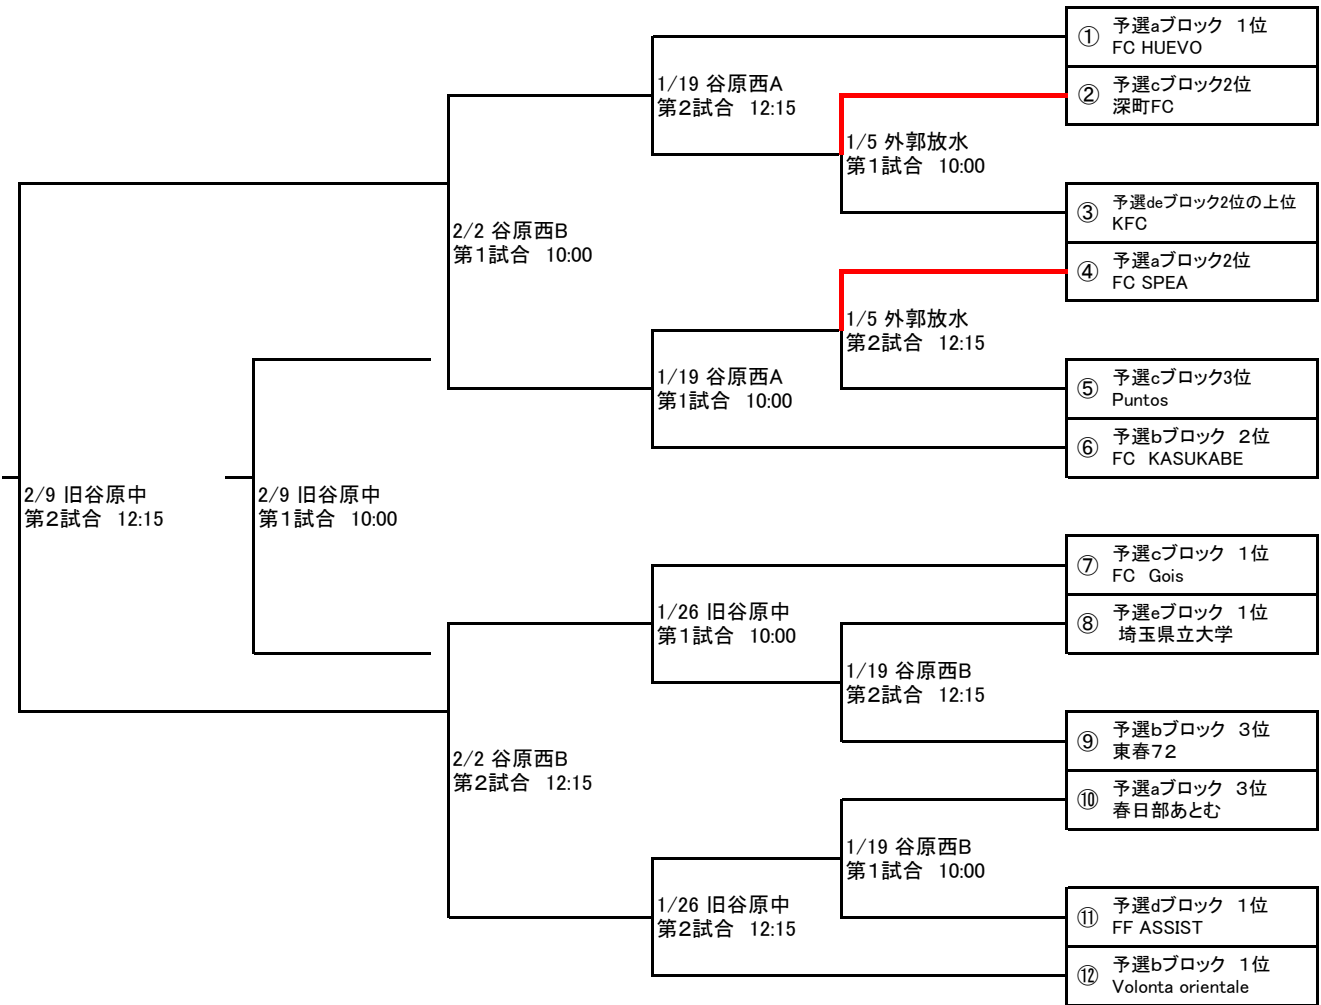

令和6年(2024年)度 春日部市 市民体育祭サッカー大会(一般の部)
決勝トーナメント

決勝トーナメント
45分ハーフ 10:00~10:45 11:00~11:45
(2試合) 12:15~13:00 13:15~14:00

予選リーグA 参加チーム(9チーム)

- ①FC Gois ④Puntos ⑦Volonta orientale
- ②FC KASUKABE ⑤春日部あとむ ⑧FC SPEA
- ③東春72 ⑥FC HUEVO ⑨深町FC

区分		勝点
勝ち	○	3点
PK勝	△	2点
PK負	▲	1点
負け	●	0点

aブロック

チーム名	FC HUEVO		春日部あとむ		FC SPEA		勝 ○	分 △ ▲	負 ●	勝点	得点	失点	得失点差	順位
	1	2	1	2	1	2								
FC HUEVO	○ 2 1		○ 5 0		2	0	0	6	7	1	6	1		
春日部あとむ													● 1 2	
FC SPEA	● 0 5		○ 1 0		1	0	1	3	1	5	-4	2		