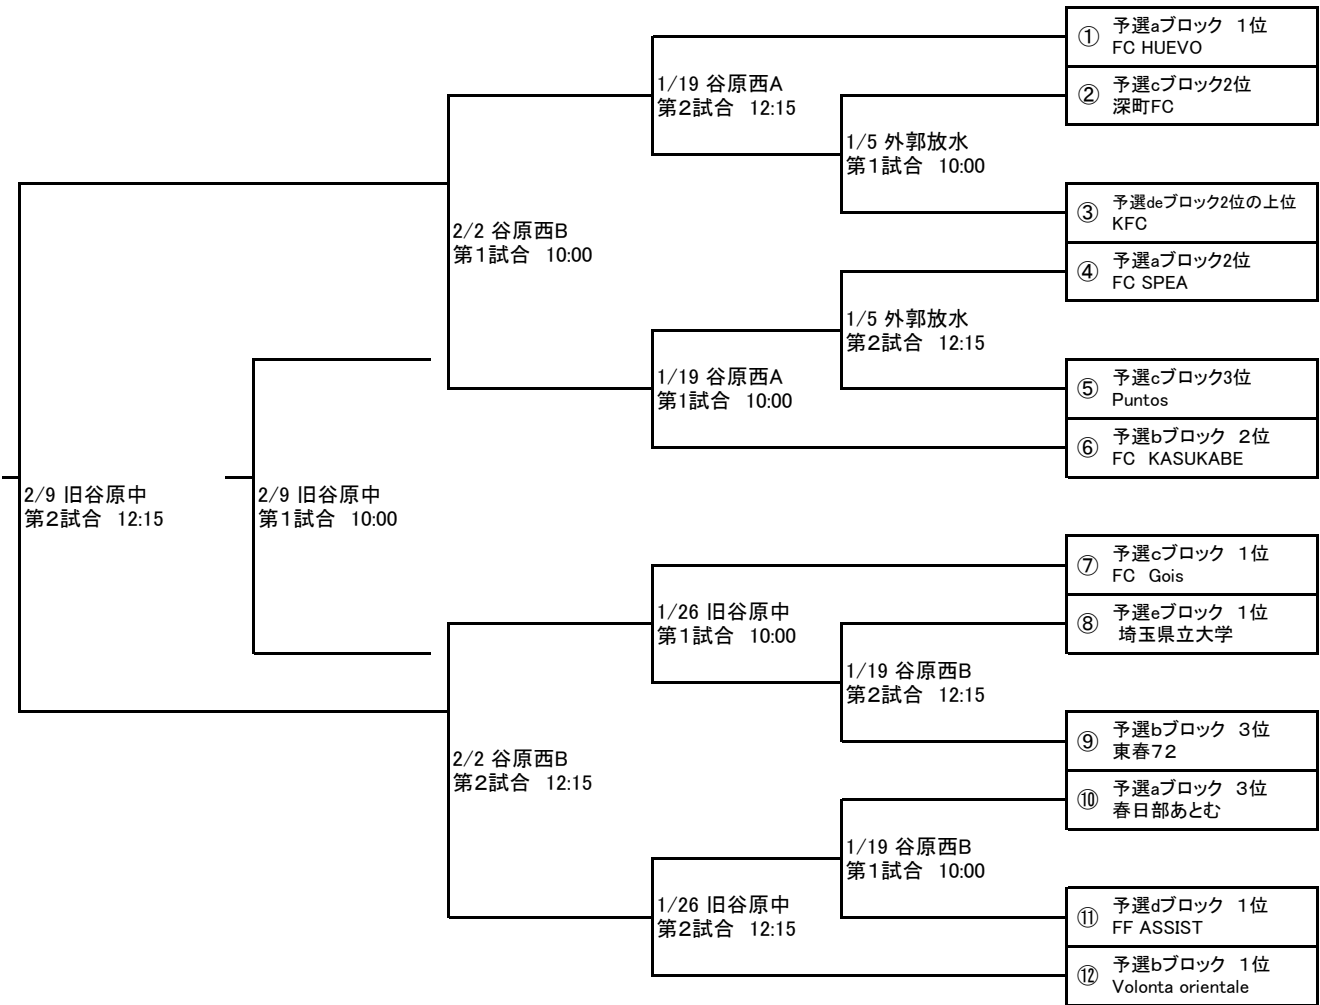

令和6年(2024年)度 春日部市 市民体育祭サッカー大会(一般の部)
決勝トーナメント

決勝トーナメント
45分ハーフ 10:00~10:45 11:00~11:45
(2試合) 12:15~13:00 13:15~14:00

予選リーグA 参加チーム(9チーム)

- ①FC Gois
- ④Puntos
- ⑦Volonta orientale
- ②FC KASUKABE
- ⑤春日部あとむ
- ⑧FC SPEA
- ③東春72
- ⑥FC HUEVO
- ⑨深町FC

区分		勝点
勝ち	○	3点
PK勝	△	2点
PK負	▲	1点
負け	●	0点

aブロック

チーム名	FC HUEVO	春日部あとむ	FC SPEA	勝 ○	分 △	負 ●	勝点	得点	失点	得失点差	順位
FC HUEVO	○	○	○	2	0	0	6	7	1	6	1
春日部あとむ	●	○	●	0	0	2	0	1	3	-2	3
FC SPEA	●	○	○	1	0	1	3	1	5	-4	2

bブロック

チーム名	Volonta orientale	東春72	FC KASUKABE	勝 ○	分 △	負 ●	勝点	得点	失点	得失点差	順位
Volonta orientale	○	△	△	1	1	0	5	5	2	3	1
東春72	●	○	●	0	0	2	0	2	7	-5	3
FC KASUKABE	▲	○	○	1	1	0	4	6	4	2	2