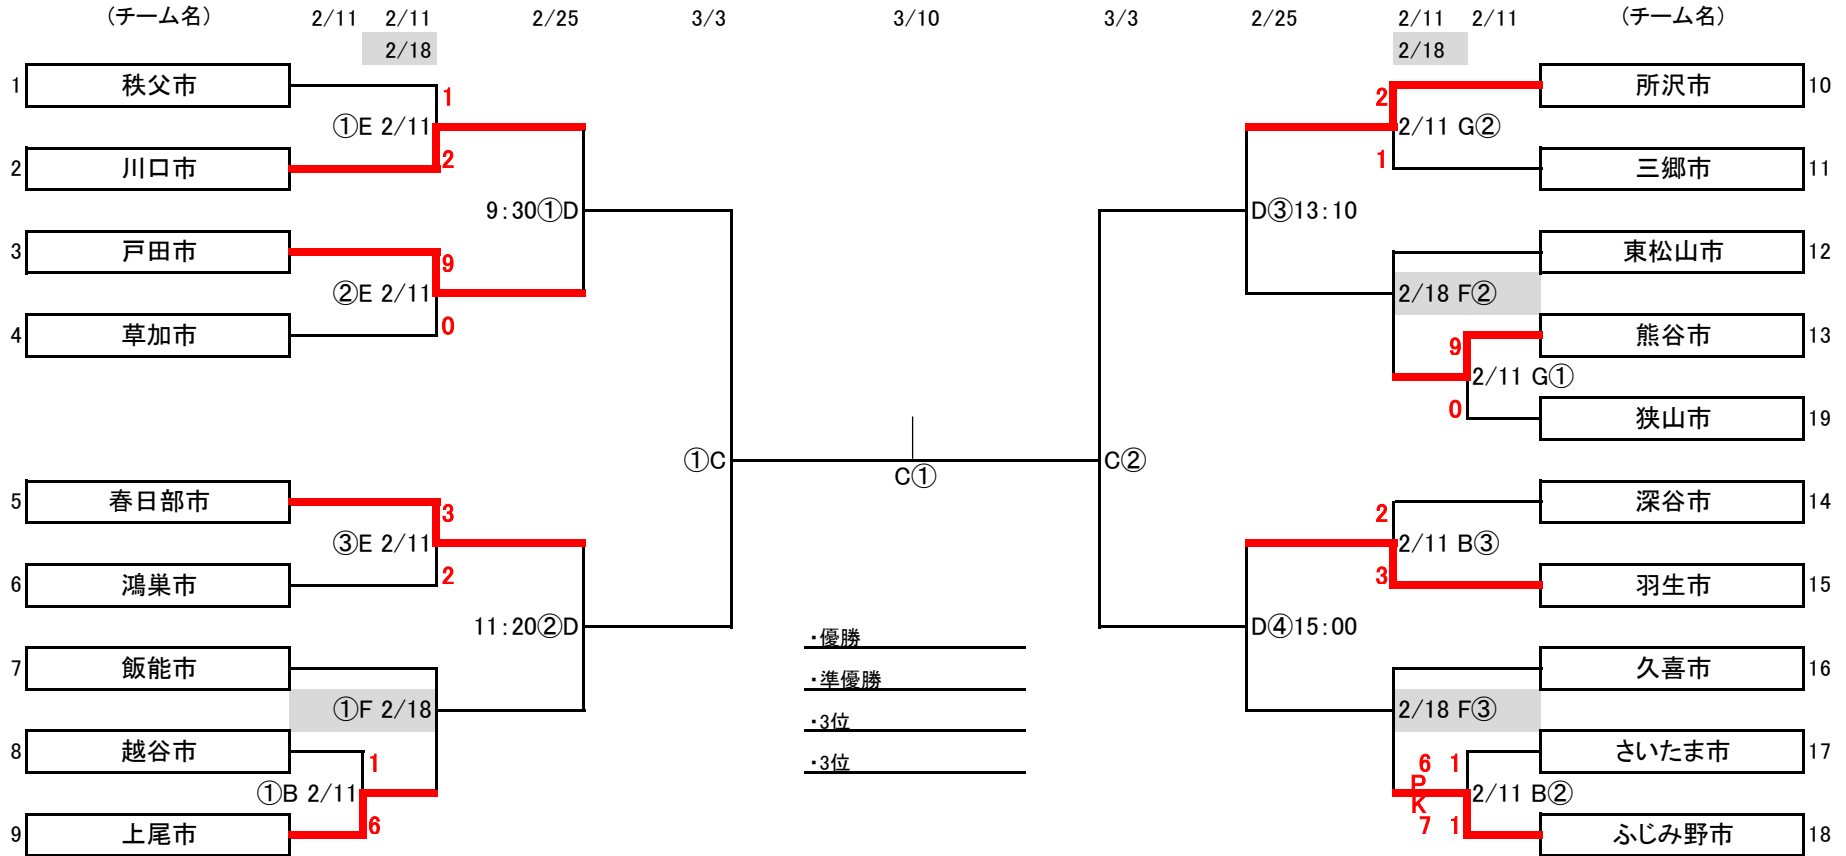

2023年度埼玉州市町村対抗戦兼県民総合スポーツ大会

2月11日

◆ 試合開始時間(1会場1、2、3試合実施時)

- ① 1試合目 10:00
- ② 2試合目 11:50
- ③ 3試合目 13:40

◆ 試合開始時間(1会場4試合実施時)

- ① 1試合目 9:30
- ② 2試合目 11:20
- ③ 3試合目 13:10
- ④ 4試合目 15:00

◆ 帯同審判

◆ グラウンド

記号	会場名	2/11	2/18	2/25	3/3	3/10	3/17
		1回戦	1回戦	2回戦	準決勝	決勝	予備日
A	SFAフットボールセンター(東面)						-
B	SFAフットボールセンター(西面)	○3					
C	熊谷文化東多目的				○2	○1	○
D	くまびあ	-		○4			
E	鴻巣上谷サッカー場	○3					
F	羽生陸上競技場		○3				
G	熊谷さくら陸上競技場	○2					

※数字は試合数