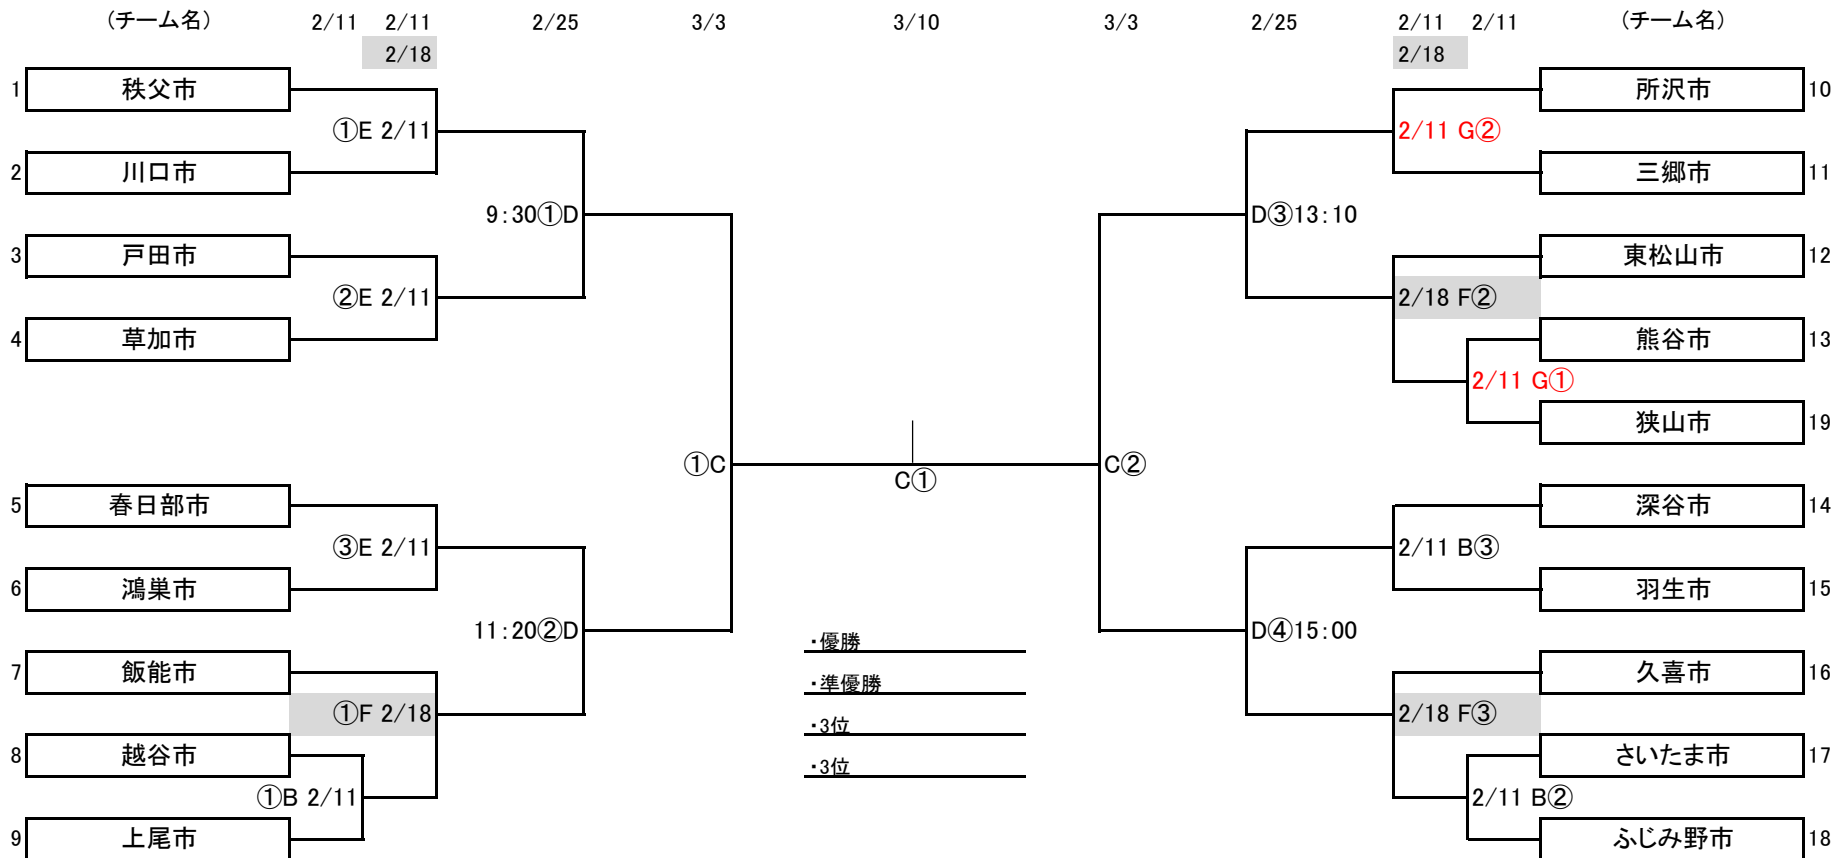

2023年度埼玉州市町村対抗戦兼県民総合スポーツ大会

1月25日

◆ 試合開始時間(1会場1、2、3試合実施時)

- ① 1試合目 10:00
- ② 2試合目 11:50
- ③ 3試合目 13:40

◆ 試合開始時間(1会場4試合実施時)

- ① 1試合目 9:30
- ② 2試合目 11:20
- ③ 3試合目 13:10
- ④ 4試合目 15:00

◆ 帯同審判

◆ グラウンド

記号	会場名	2/11	2/18	2/25	3/3	3/10	3/17
		1回戦	1回戦	2回戦	準決勝	決勝	予備日
A	SFAフットボールセンター(東面)						○
B	SFAフットボールセンター(西面)	○3					
C	熊谷文化東多目的				○2	○1	
D	くまびあ	-		○4			
E	鴻巣上谷サッカー場	○3					
F	羽生陸上競技場		○3				
G	熊谷さくら陸上競技場	○2					

※数字は試合数