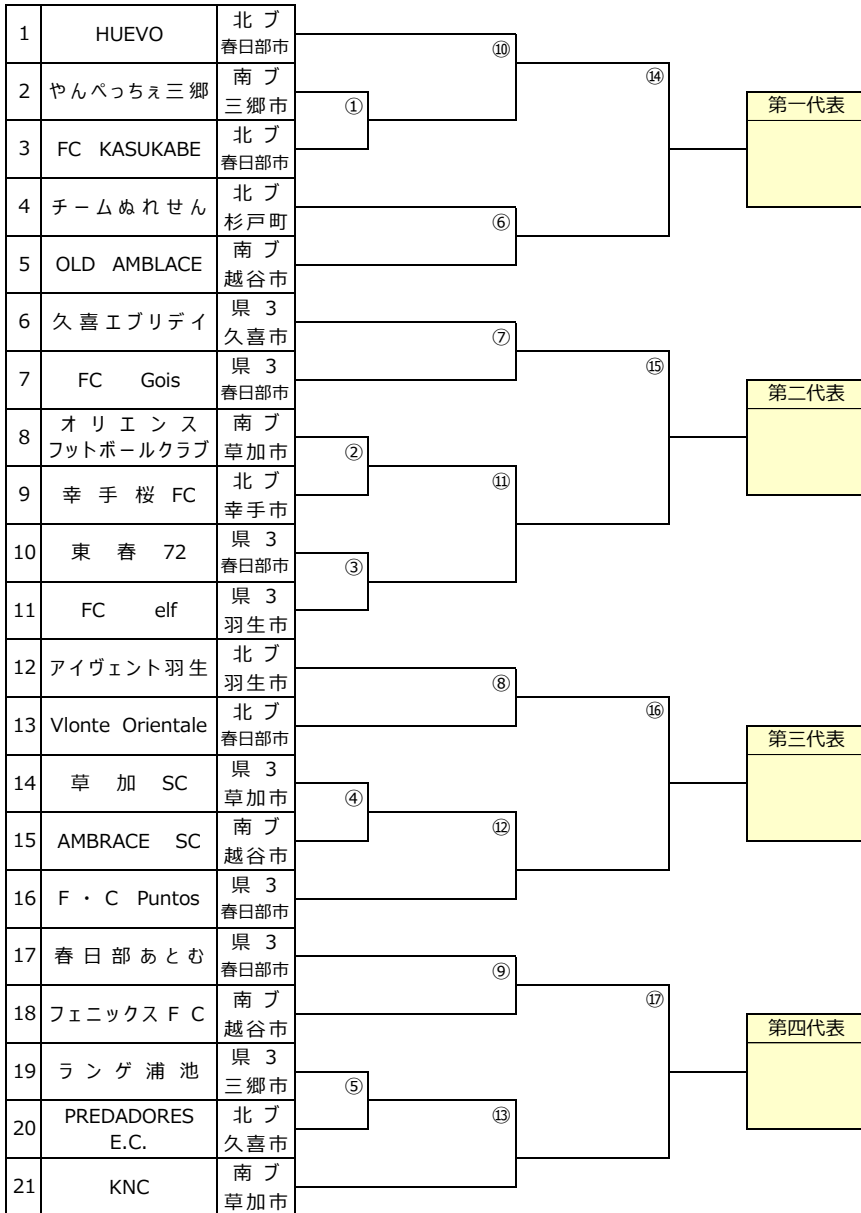

2022年度 埼玉県社会人サッカー連盟会長杯 一次予選

2022年10月22日

11/20 11/20・27 12/4

※日程表

No.	対戦カード	日付	会場	開始時間	対戦カード			主審	副審・予備審	会場責任者
					対戦カード	対戦カード	対戦カード			
②	オリエンズフットボールクラブ	11/20	羽生中央公園陸上競技場	10:00	幸手桜FC		東春72	FC elf	宮内龍彦	
③	FC elf			12:00	東春72			アイヴェント羽生		Vlonte Orientale
⑧	Vlonte Orientale			14:00	アイヴェント羽生			オリエンズフットボールクラブ		幸手桜FC
④	草加SC	11/20	久喜運動公園多目的広場	10:00	AMBRACE SC		ラング浦池	PREDADORES E.C.	海老島正純	
⑤	PREDADORES E.C.			12:00	ラング浦池			久喜エブリデイ		FC Gois
⑦	FC Gois			14:00	久喜エブリデイ			草加SC		AMBRACE SC
①	FC KASUKABE	11/20	大沼公園グランド	10:00	FC KASUKABE		チームぬれせん	OLD AMBLACE	坂巻 順	
⑥	OLD AMBLACE			12:00	チームぬれせん			春日部あとむ		フェニックスFC
⑨	フェニックスFC			14:00	春日部あとむ			やんべっちえ三郷		FC KASUKABE
⑩	①の勝者	11/27	大沼公園グランド	10:00	①の勝者		④の勝者	F・C Puntos	坂巻 順	
⑫	F・C Puntos			12:00	④の勝者			HUEVO		①の勝者
⑬	③の勝者			12:00	②の勝者			⑤の勝者		KNC
⑭	⑤の勝者	11/27	流通公園	14:00	KNC		②の勝者	③の勝者	佐川敦司	
⑮	⑥の勝者			10:00	⑩の勝者			代表決定戦		⑬の勝者
⑯	⑬の勝者			12:00	⑨の勝者			代表決定戦		
⑰	⑪の勝者	12/4	谷原中西側グランドB	10:00	⑦の勝者		⑦の勝者	⑪の勝者	坂巻 順	
⑱	⑪の勝者			12:00	⑧の勝者			代表決定戦		⑫の勝者
⑳	⑫の勝者			12:00	⑧の勝者			代表決定戦		
		予備日	羽生中央公園陸上競技場							
		予備日	流通公園							

審判 ① ⇄ ②
 審判 ① ⇄ ② ⇄ ③

略称	使用会場	使用可能日
羽生	羽生中央公園陸上競技場	11/20・12/4・12/11
越谷	越谷流通公園サッカー場	11/27・12/11
久喜	久喜運動公園多目的広場	11/20
春日部	大沼公園グランド	11/20・11/27
春日部	谷原中西側グランドB	12/4